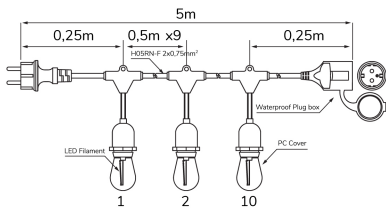

Kod produktu: 477323 EAN: 5907777477323

LEDOM Girlanda ogrodowa E27 5m + 10 x E27 1W

Opis produktu

Czym wyróżnia się nasza girlanda ogrodowa E27?

- Jest odporna na wodę oraz a wtyczka jest zabezpieczona przed zmiennymi warunkami atmosferycznymi, w tym śniegiem, deszczem, słońcem oraz wiatrem.
- Zapewnia możliwość wymiany źródeł światła na mocniejsze, co pozwala na indywidualne regulowanie intensywności oświetlenia w ogrodzie.
- Optymalna długość 5 metrów umożliwia łączenie sekcji w dłuższe łańcuchy oświetleniowe.
- Prosty, minimalistyczny design i wytrzymała konstrukcja z wysokogatunkowego poliwęglanu, która gwarantuje wieloletnią niezawodność.
- Lampki rozmieszczone są w odstępach co 50 cm, a szeroki kąt świecenia 270 skutecznie rozprasza światło wokół każdej z nich.
- Doskonałe rozwiązanie do oświetlenia ogrodu, tarasu lub altany, a także świetny element dekoracyjny jako ozdoba choinkowa w zimie.

270 °

Kąt świecenia

PF
0,5

Współczynnik mocy PF

MAX
-20 ÷ 40

Temperatura pracy

Nazwa parametru	Wartość
Barwa światła	Biała
Moc	10 W
Klasa szczelności IP	65
Gwarancja (lata)	2
Ilość źródeł	10 szt
Zakres napięcia wejściowego	220 - 240 V
Zakres częstotliwości napięcia wejściowego	50 / 60 HZ
Wymiary wtyczki / gniazda	E27
Temperatura barwowa	2700
Prąd	0,009 A
Kąt świecenia	270 °

Nazwa parametru	Wartość
Materiał (klosz)	poliwęglan
Trwałość	20000 h
Współczynnik mocy PF	0,5
Ilość cykli włącz/wyłącz	15000
Temperatura pracy	-20 ÷ 40 °C
Czas nagrzewania lampy do 60%	1 s
Długość	5000 mm
Użyteczny strumień świetlny Φuse (EPREL)	55 lm